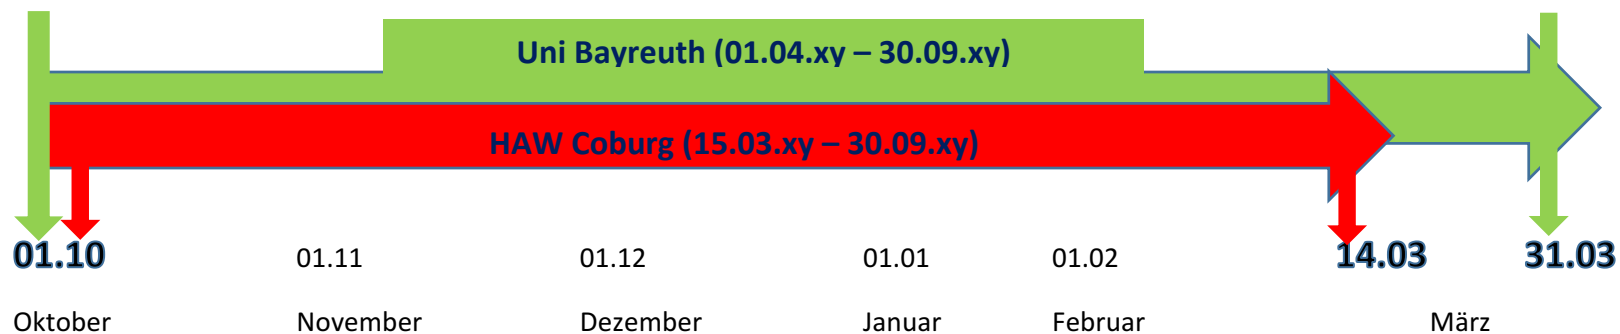

Die Vorlesungszeiten des Masterstudiengangs „Applied Theatre: Theater als Soziale Arbeit“ richten sich nach den Semesterzeiten der Hochschule Coburg

SOMMERSEMESTER

Sommersemester (Coburg beginnt 14 Tage eher, insgesamt längeres Sommersemester)

WINTERSEMESTER

Wintersemester: (Coburg endet 14 Tage eher, insgesamt kürzeres Wintersemester)